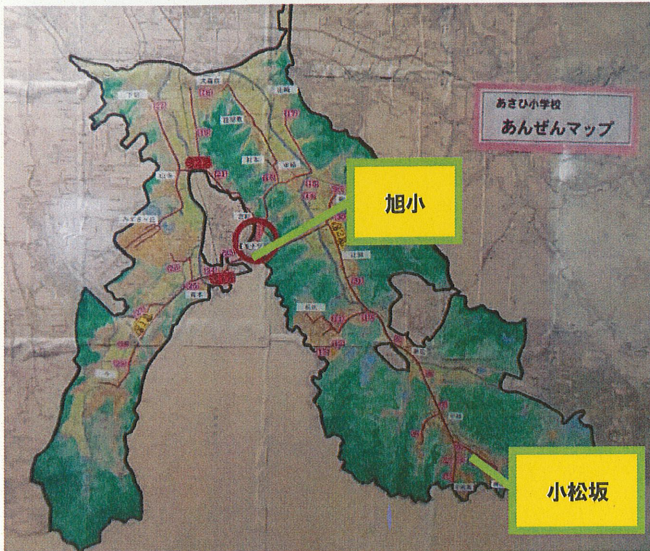

# えがおの森

学校の教育目標「豊かな心で やりぬく 旭の子」

可児市立旭小学校

【学校だより7月号】

令和3年6月24日発行

可児市大森 2078-3

TEL. 0574-62-0302

【旭小の校区地図】

【きらきらサポーターさんと一緒に登校】 R2 撮影

「きらきらサポーター」は平成16年に発足した地域の方による子どもたちの登下校の見守り隊です。18年間もお世話になっています。現在は37名の方が在籍されています。ありがとうございます。

## ～みなさんに見守られて通学する幸せ～

校長 舘林 直子

旭小学校の通学班は全部で42あります。特質すべき点は、通学距離の長さです。「小松坂」「平林」「奥山台」などの子どもたちは、1時間以上歩いて学校に来ます。一番早い通学班は、朝6時35分に歩き始めます。遠くの子どもたちは、朝の運動をしているようなものです。脚も気持ちも強くなります。

長い道中では予想外の事態が起きることがあります。おなかが痛くなった子に寄り添ったり、仲間の荷物を持ってあげたり、時には上級生が助けを求めに学校に走ったり…。自分たちでトラブルを解決するたくましさや優しさを身に付けていきます。

## 【 緊急の引渡について 】

梅雨時期ということもあり、天気が急変し、予想できない状況になることもあります。保護者様・地域の皆様には、急な連絡などでご迷惑をおかけしますが、お子様の安全を第一に考え対応してまいりますので、ご理解とご協力をお願いいたします。

◎緊急引渡の時には、**運動場駐車場内**は、**一方通行**とさせていただきます。砂利駐車場南側入り口から入っていただき、校舎に向かって前向きに駐車してください。